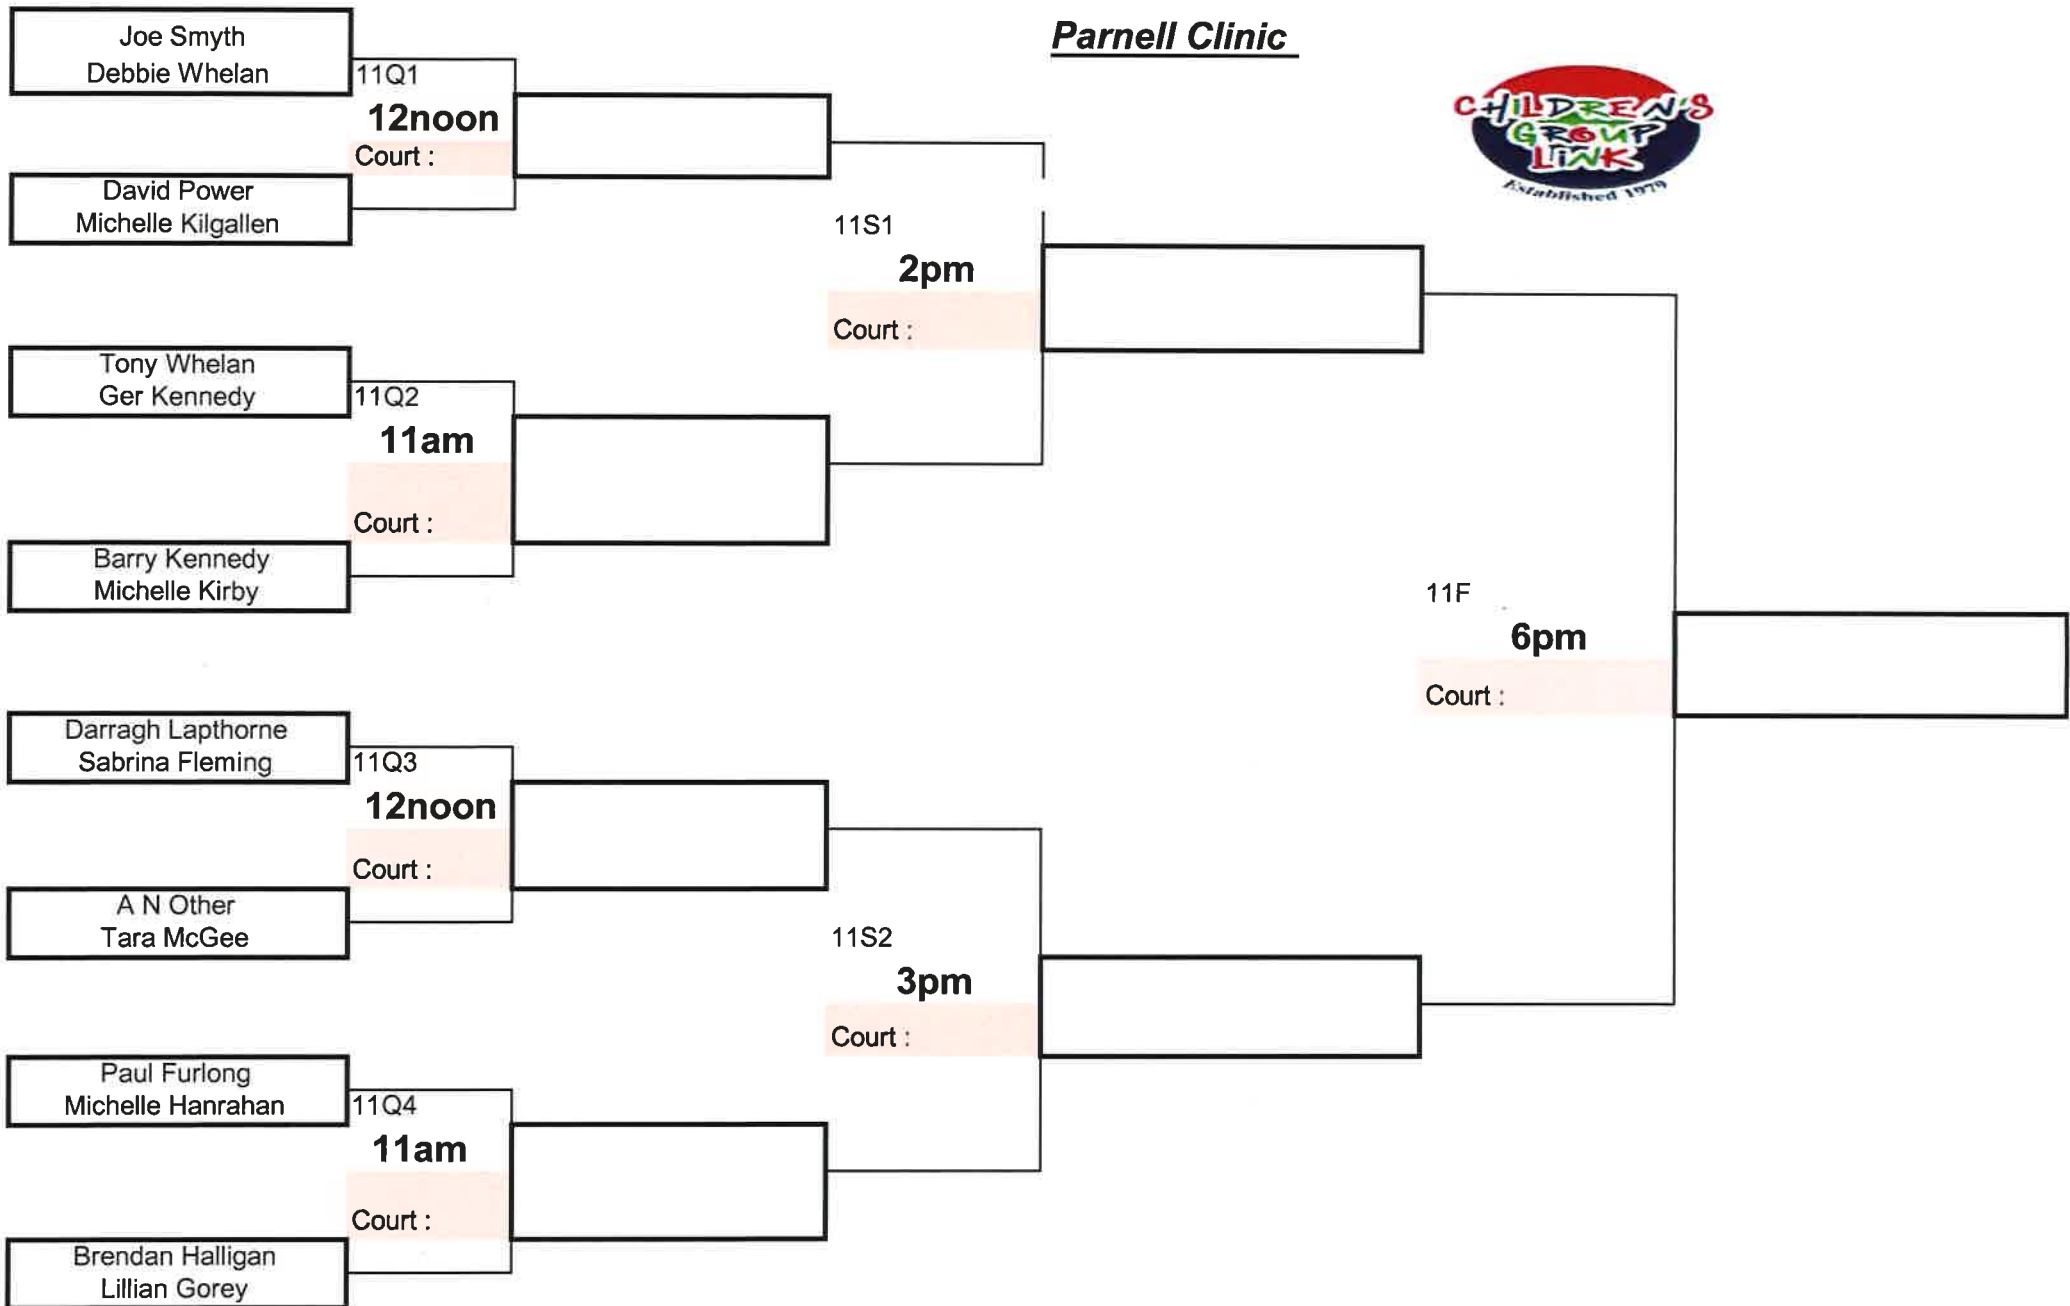

Parnell Clinic